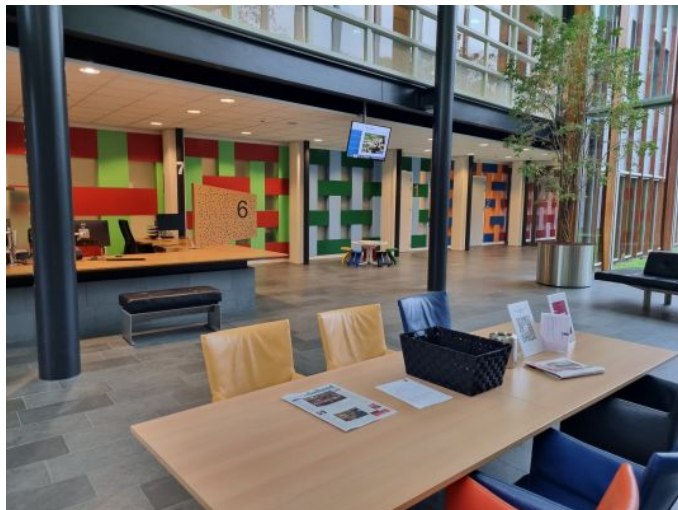

Informatie Kunstwerk

Titel: Windowwall

Wijk:	Raalte
Toponiem:	Zwolsestraat 16, Gemeentehuis
Kunstenaar:	Henri Jacobs
Materiaal:	Hout, Multiplex
Jaar van plaatsing:	2005

Omschrijving

Dé blikvanger van het in 2005 vernieuwde gemeentehuis is een lange wand van ongeveer 39,5 meter lang en 3,90 meter hoog in de centrale hal. Kleur moet ervoor zorgen dat de wand in het oog springt. De wand is ook transparant. Transparantie is een kenmerk van het ontwerp van het gemeentehuis. De vorm van de wand, gebaseerd op een vierkant raster dat wat maat betreft verloopt van groot naar klein, en de kleur op de rastervorm suggereren een vlechtwerk. In het vlechtwerk ontstaan openingen, de ramen die de wand transparant maken. Zowel de vorm als de kleur op de vorm hebben een eigen maatindeling die zich getalsmatig tot elkaar verhouden. De wand is een raster dat in 5 stappen verloopt van grof naar fijn, met kleuren met de kleurnummers 7, dat wordt geperforeerd door 8 deuren en een grote opening bij de publiëksbalie. Waar de deuren komen wordt niet bepaald door de kunstwand maar door de nieuwe maatindeling van het gebouw. De twee trekken zich niets van elkaar aan maar vormen toch een geheel. Zoals de bestaande oudbouw van het gemeentehuis zich integreert in de nieuwbouw.